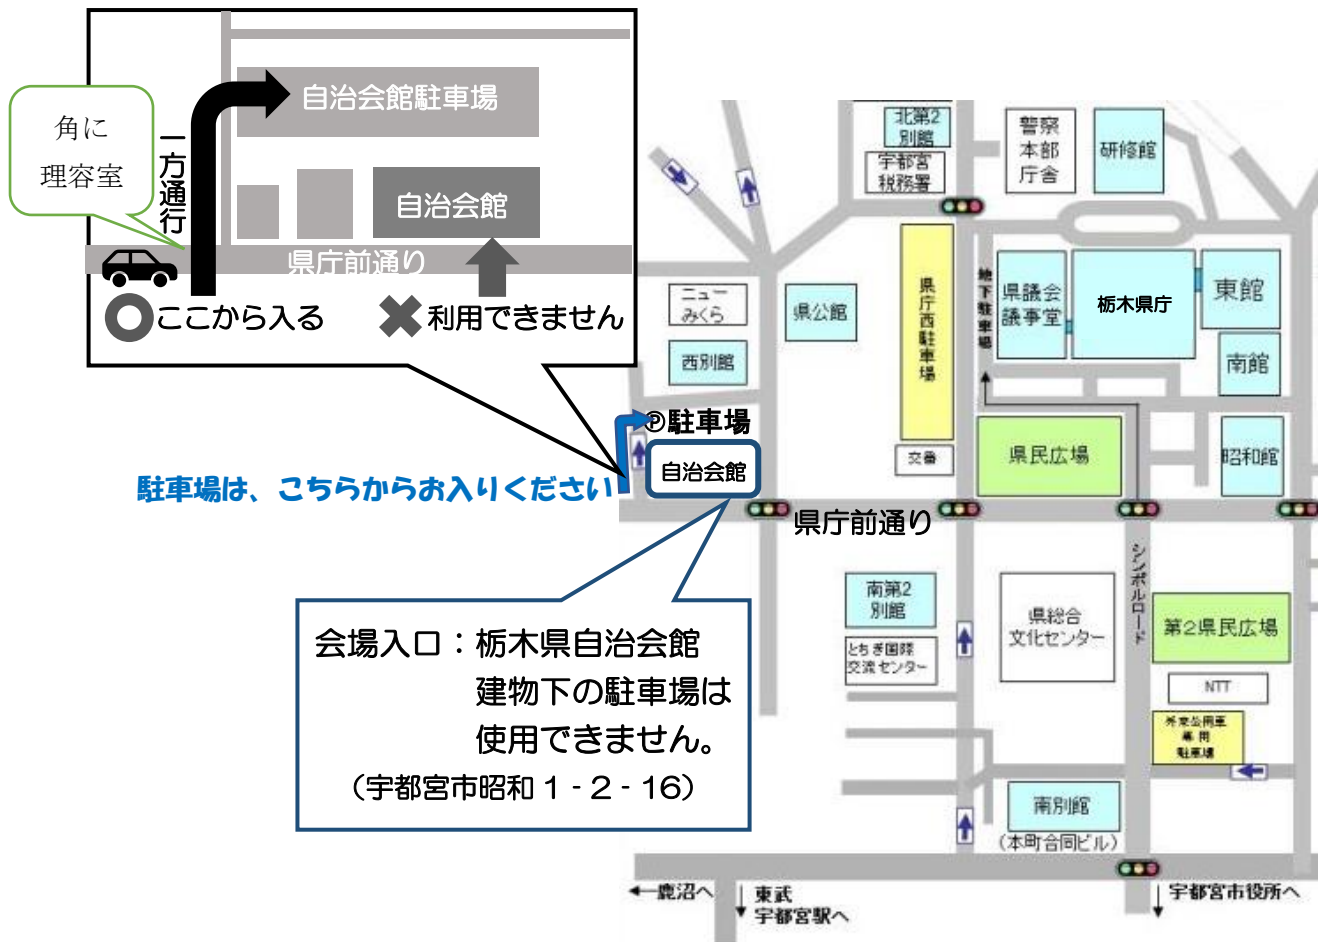

栃木県自治会館地図

※駐車場ご利用の方

ハンコを押しますので、必ず駐車券を会場まで、お持ちください。

※バスご利用の方

JR宇都宮駅西口よりバス乗車、県庁前下車 徒歩7分