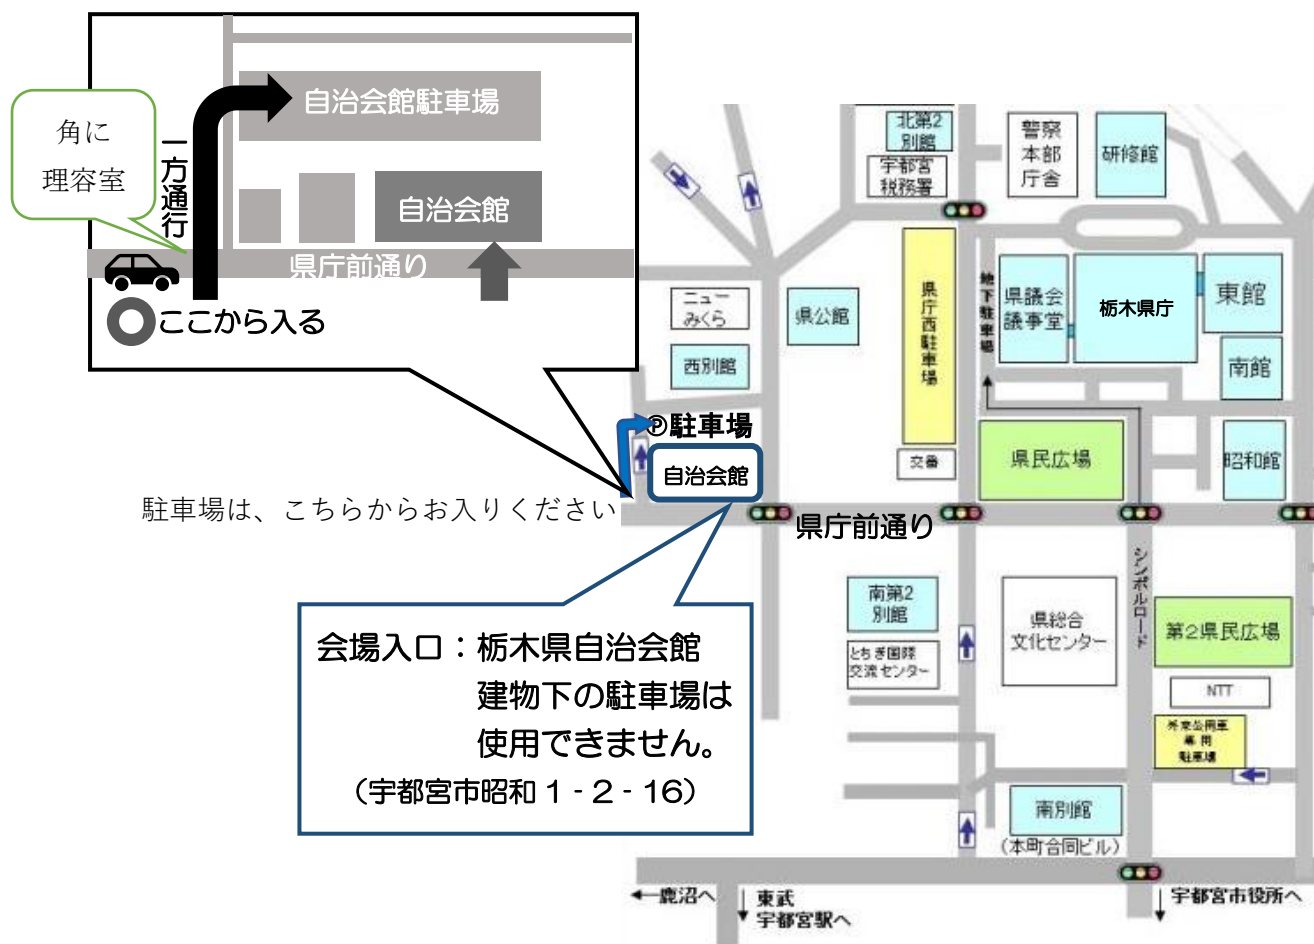

## 栃木県自治会館地図

### ※駐車場ご利用の方

ハンコを押しますので、必ず駐車券を会場まで、お持ちください。

### ※バスご利用の方

J R 宇都宮駅西口よりバス乗車、県庁前下車 徒歩7分